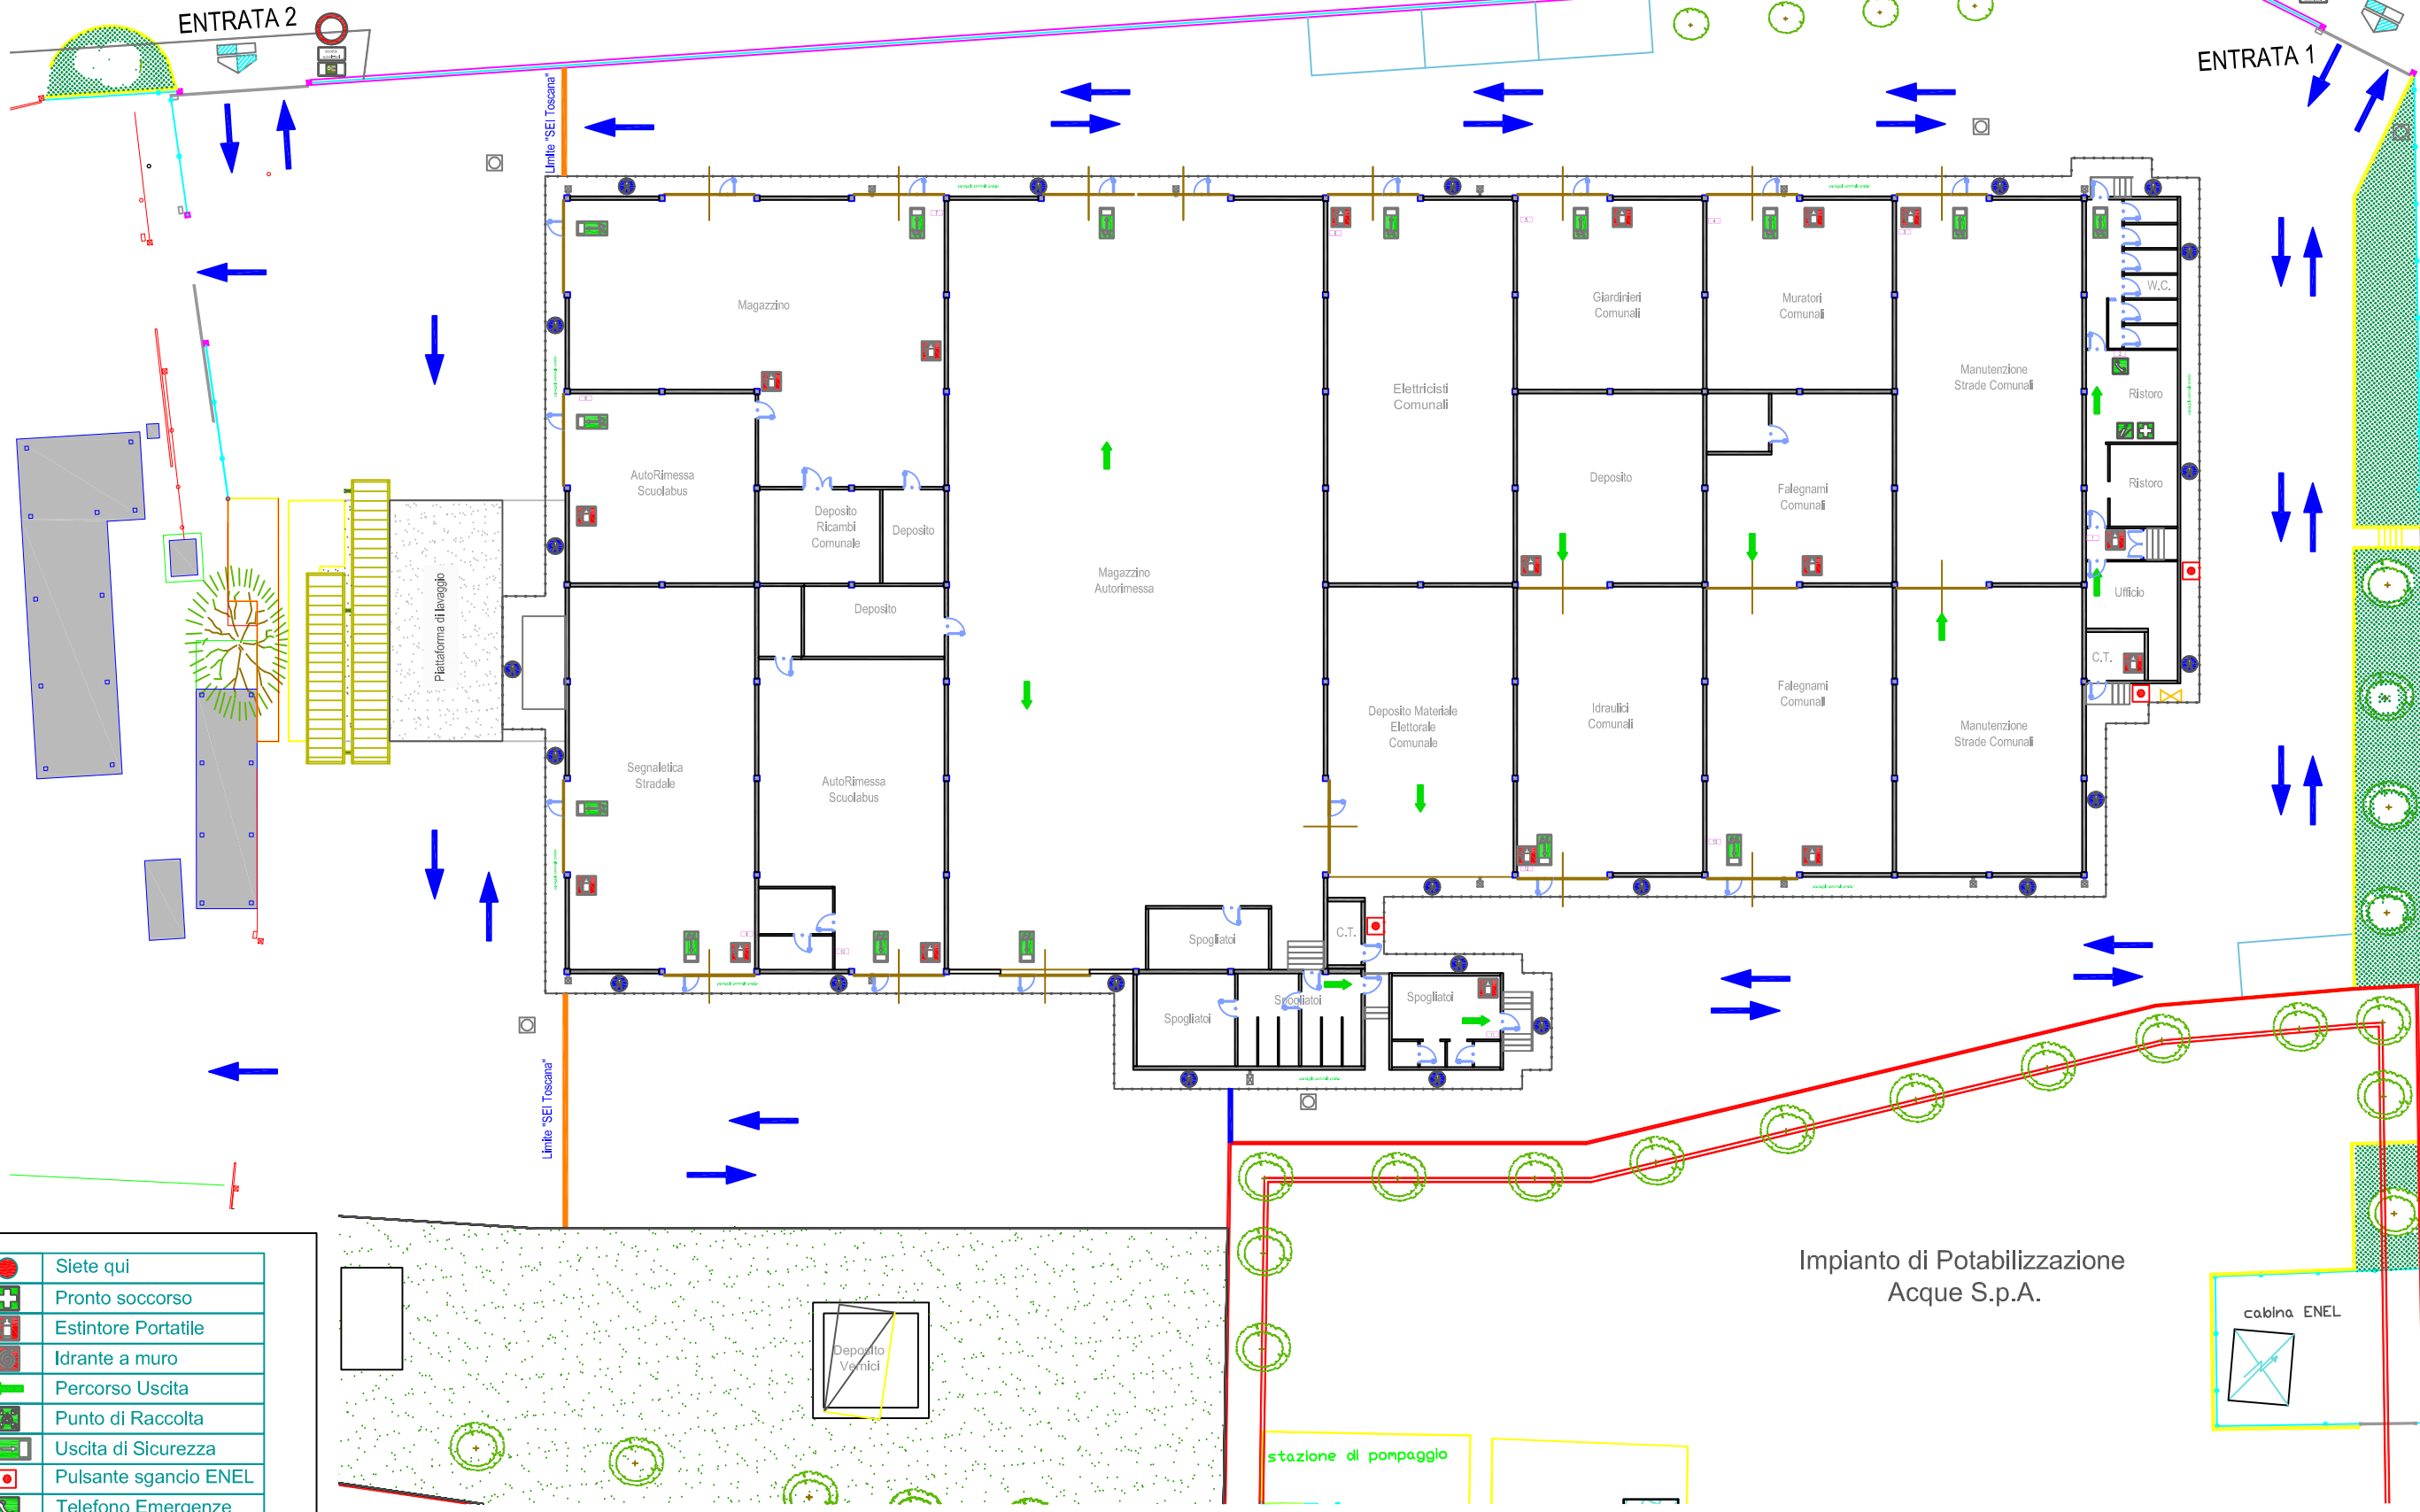

via G. Leopardi

ENTRATA 2

ENTRATA 1

	Siete qui
	Pronto soccorso
	Estintore Portatile
	Idrante a muro
	Percorso Uscita
	Punto di Raccolta
	Uscita di Sicurezza
	Pulsante sgancio ENEL
	Telefono Emergenze
	Punto Informazioni
	Valvola chiusura GAS
	Attacco Motopompa
	Allarme Antincendio
	Planimetrie Emergenza

Impianto di Potabilizzazione Acque S.p.A.

cabina ENEL

stazione di pompaggio

Magazzini Comunali

Comune di Poggibonsi