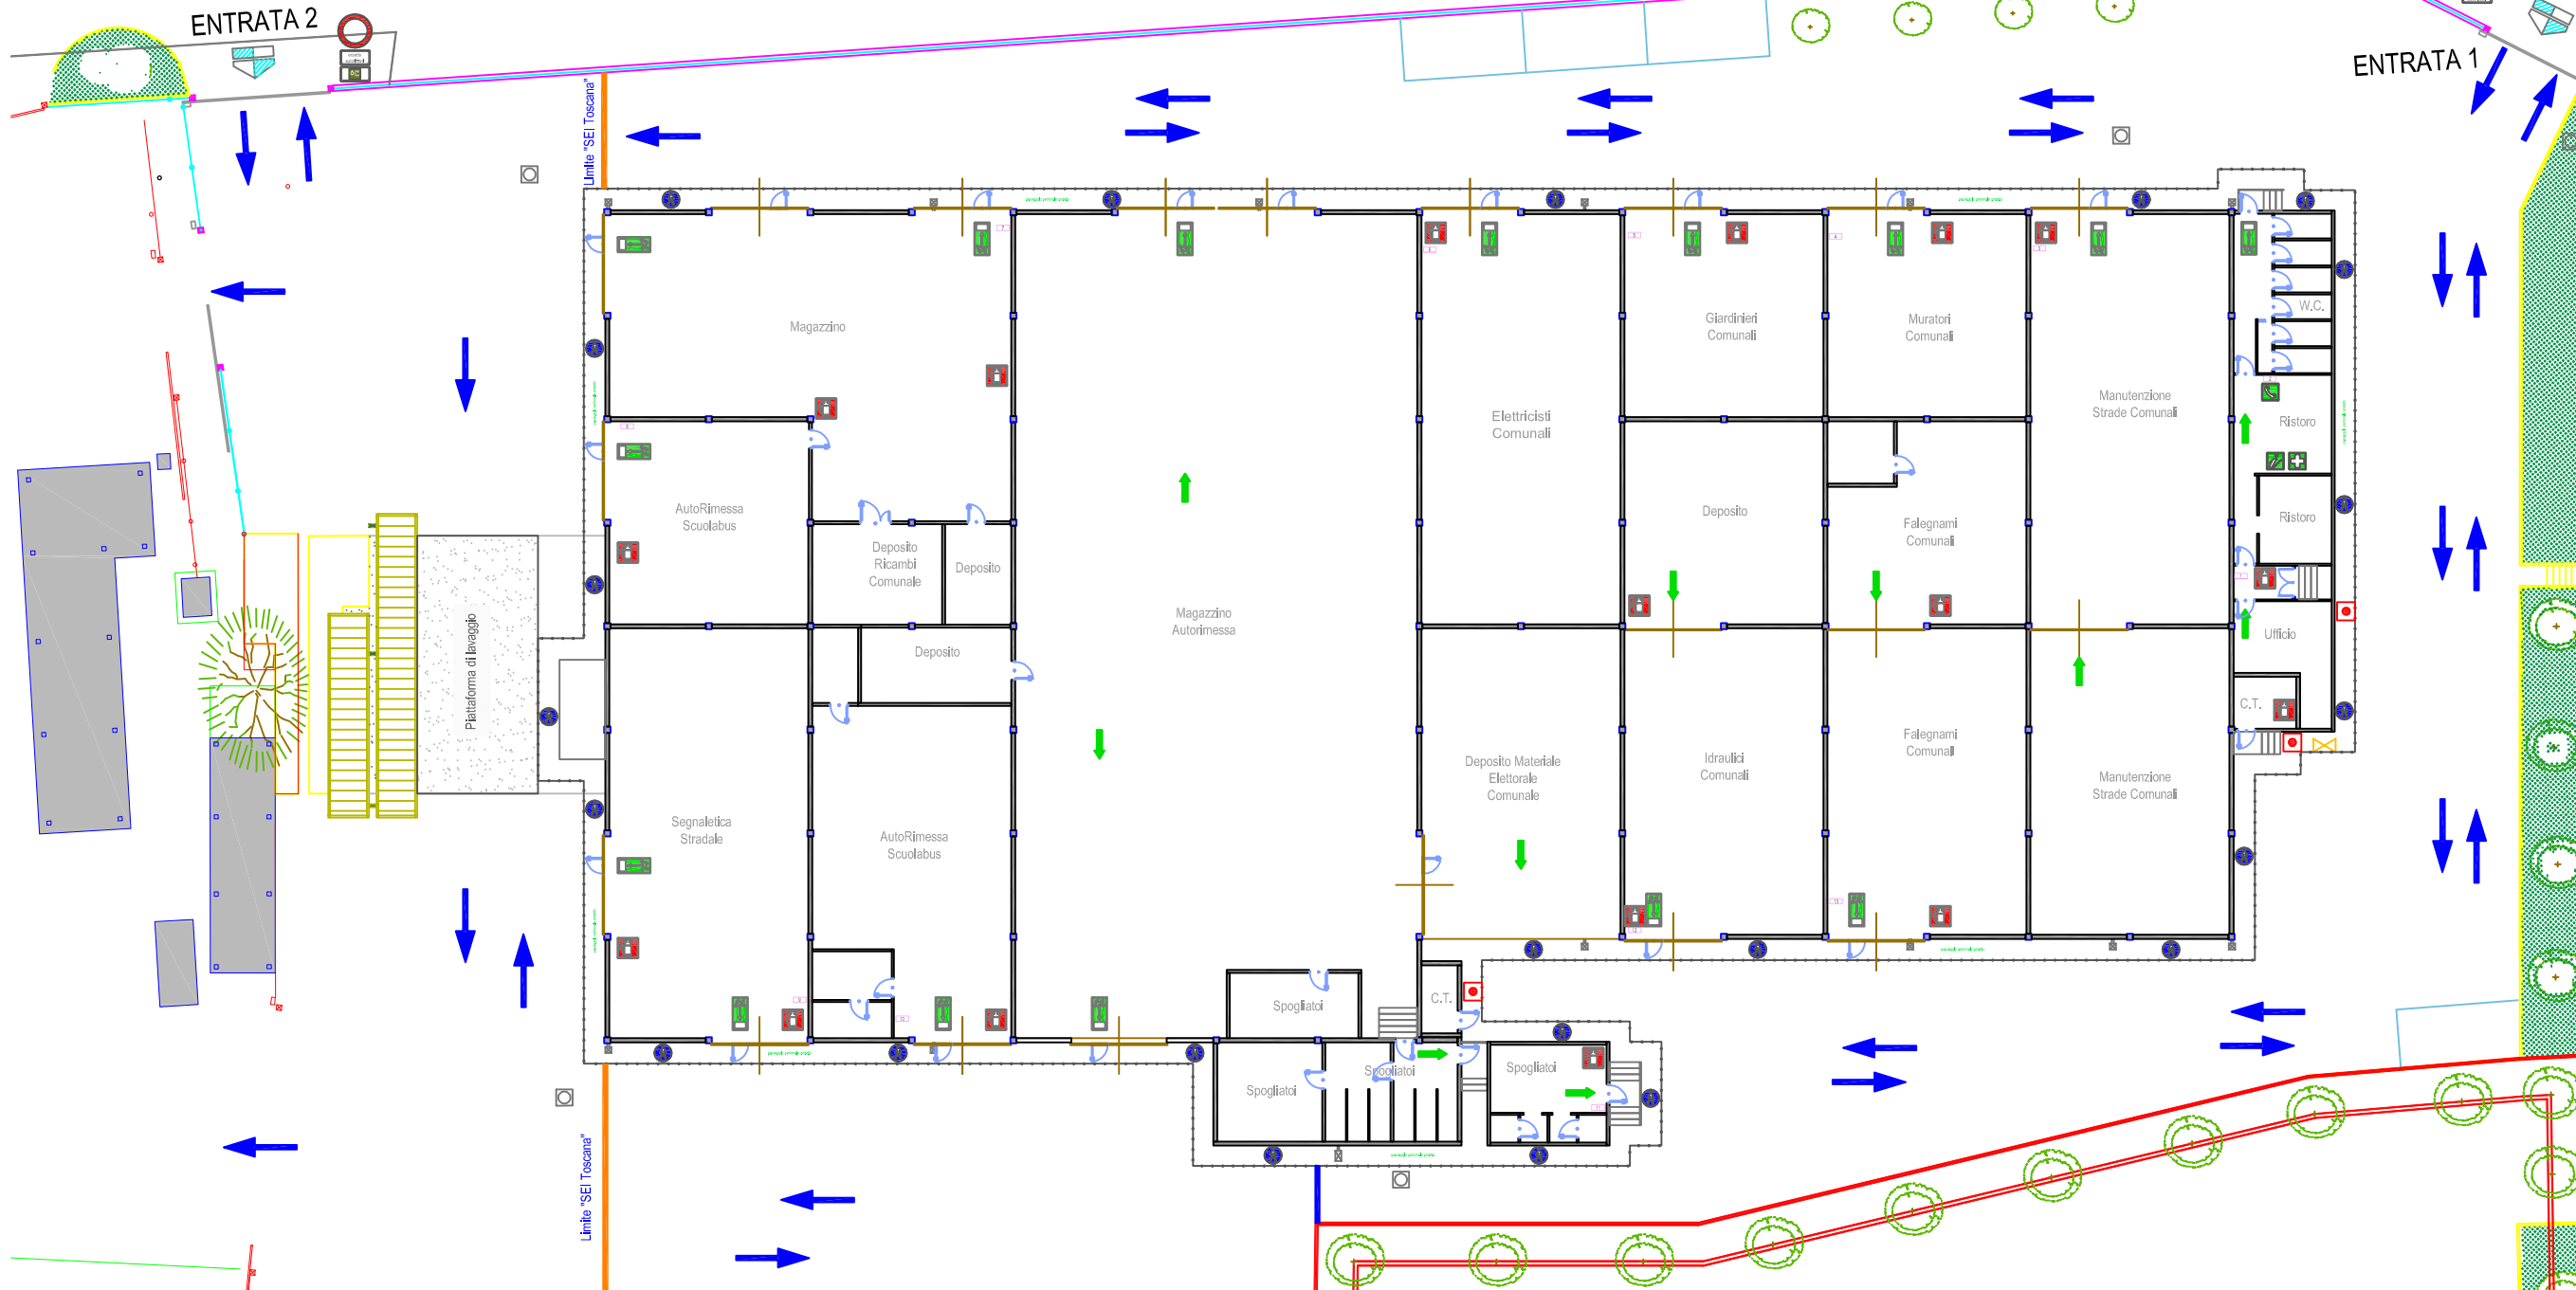

via G. Leopardi

ENTRATA 2

ENTRATA 1

	Siete qui
	Pronto soccorso
	Estintore Portatile
	Idrante a muro
	Percorso Uscita
	Punto di Raccolta
	Uscita di Sicurezza
	Pulsante sgancio ENEL
	Telefono Emergenze
	Punto Informazioni
	Valvola chiusura GAS
	Attacco Motopompa
	Allarme Antincendio
	Planimetrie Emergenza

# Magazzini Comunali

Impianto di Potabilizzazione Acque S.p.A.

cabina ENEL

stazione di pompaggio

Comune di Poggibonsi